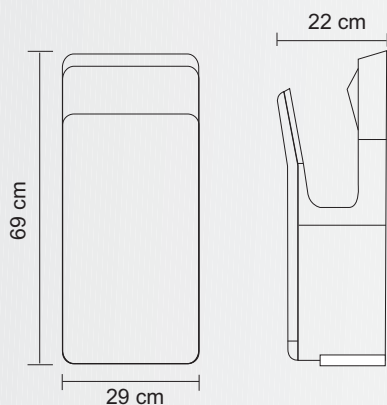

## Datos Técnicos

■ Tiempo de secado	<b>7-9 seg.</b>
■ Velocidad del aire	<b>95m/sec</b>
■ Sensores de detección	<b>de serie</b>
■ Calefacción	<b>35-40 grados</b>
■ Consumo	<b>1650-2050 w</b>
■ Voltaje	<b>230 -110v/ 50-60 Hz</b>
■ Seguridad	<b>Sensores automáticos de apagado en 25 seg.</b>
■ Peso neto	<b>11 Kg</b>
■ Dimensiones	<b>29 L x 22 An x 69 Al cm</b>

## Technical Data

■ Drying time	<b>7-9 sec.</b>
■ Air speed	<b>95m/sec</b>
■ Detection sensors	<b>Standard</b>
■ Heating	<b>35-40°C</b>
■ Consumption	<b>1650-2050 w</b>
■ Voltage	<b>230 -110v/ 50-60 Hz</b>
■ Security	<b>Automatic switching off sensors after 25 sec</b>
■ Net weight	<b>11 Kg</b>
■ Dimensions	<b>29 L x 22 D x 69 H cm</b>

## Données Techniques

■ Temps de sécher	<b>7-9 sec</b>
■ Vitesse de l'air	<b>95 m/sec</b>
■ Sondes de découverte	<b>Standard</b>
■ Chauffer	<b>35-40°C degrés</b>
■ Consommation	<b>1650-2050 w</b>
■ Voltage	<b>230 -110v/ 50-60 Hz</b>
■ Sécurité	<b>Sondes automatiques d'éteindre après 25 sec</b>
■ Poids net	<b>11 Kg</b>
■ Dimensions	<b>29 L x 22 P x 69 H cm</b>